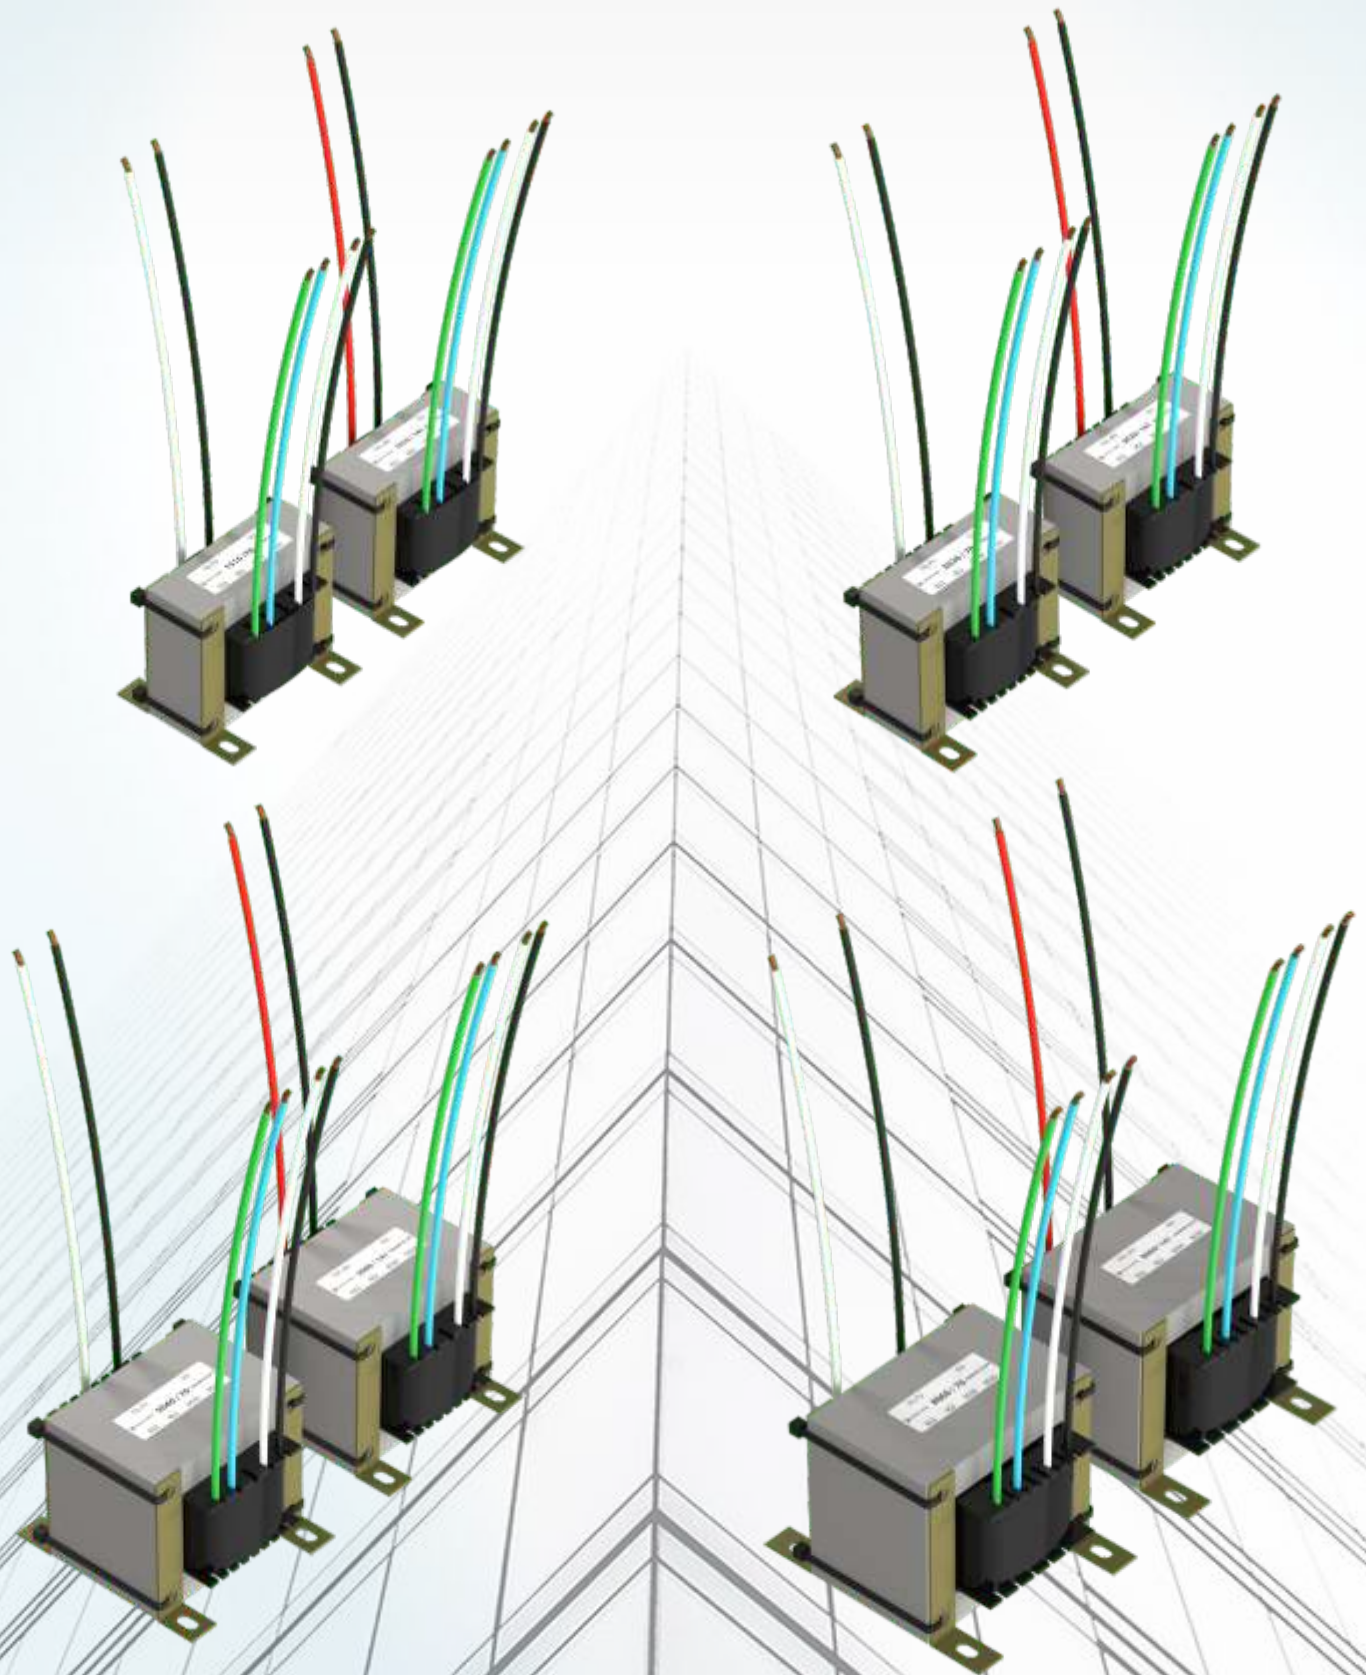

PREMIXER STEREO

1 entrada de MIC e 2 de linha + EQ & MP3 (stereo) & Automix

PREMIXER ONE ZONE

1 entrada de MIC e 2 de linha + EQ & MP3 (zona) + Gong & Automix

PREMIXER DUAL ZONE

2 entradas de MIC e 4 de linha + 2x EQs & MP3 (zona) + Gong & Automix
c/ o exclusivo DUAL ZONE e chamadas com prioridade

POWERMIX

2 entradas de MIC, 2 de linha
EQ, FM e MP3 c/ controle remoto & Bluetooth
Automix + AMP de 100W

NANOCVT

**Transformadores de Linha
de 10W à 80W
para linhas de 70,7V e 141,4V**

 **NEXT PRO**

NANOBOX